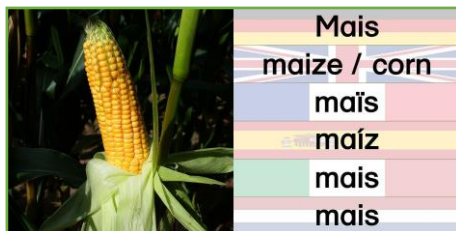

# 1133\_Gemüse raten

Avocado  
avocado  
avocat  
aguacate  
avocado  
avocado

Blumenkohl  
cauliflower  
chou-fleur  
coliflor  
cavolfiore  
bloemkool

Bohnen  
beans  
haricots  
judia  
fagiolini  
boon

Broccoli  
broccoli  
brocoli  
brócoli  
broccolo  
broccoli

Chicorée  
chicory  
endive  
achicoria  
cicoria  
witlof

Erbsen  
peas  
pois  
guisante  
piselli  
erwt

Fenchel  
fennel  
fenouil  
hinojo  
finocchio  
venkel

Ingwer  
ginger  
gingembre  
jengibre  
zenzero  
gember

Kartoffeln  
potatos  
pomme de terre  
patata  
patate  
aardappel

Knoblauch  
garlic  
ail  
ajo  
aglio  
knoflook

Kohlrabi  
kohlrabi  
chou-rave  
colinabo  
rapa  
koolrabi / raapkool

Lauch / Porree  
leek  
poireau  
porro  
porro  
look

Mais  
maize / corn  
maïs  
maíz  
mais  
mais

Karotten  
carrots  
carotte  
zanahoria  
carote  
worteltje / peentje

Paprika  
pepper/paprika  
poivron  
pimiento  
peperone  
paprika