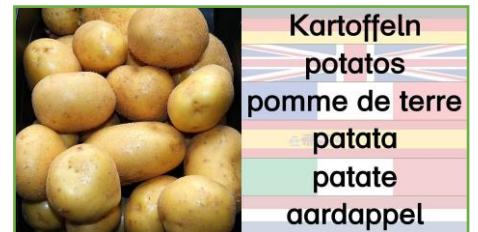

# 1133\_Gemüse raten

Avocado  
avocado  
avocat  
aguacate  
avocado  
avocado

Blumenkohl  
cauliflower  
chou-fleur  
coliflor  
cavolfiore  
bloemkool

Bohnen  
beans  
haricots  
judia  
fagiolini  
boon

Broccoli  
broccoli  
brocoli  
brócoli  
broccolo  
broccoli

Chicorée  
chicory  
endive  
achicoria  
cicoria  
witlof

Erbsen  
peas  
pois  
guisante  
piselli  
erwt

Fenchel  
fennel  
fenouil  
hinojo  
finocchio  
venkel

Ingwer  
ginger  
gingembre  
jengibre  
zenzero  
gember

Kartoffeln  
potatos  
pomme de terre  
patata  
patate  
aardappel

Knoblauch  
garlic  
ail  
ajo  
aglio  
knoflook

Kohlrabi  
kohlrabi  
chou-rave  
colinabo  
rapa  
koolrabi / raapkool