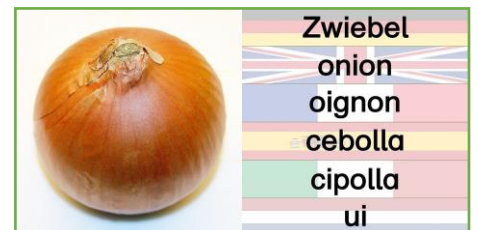

Lauch / Porree  
leek  
poireau  
porro  
porro  
look

Mais  
maize / corn  
maïs  
maíz  
mais  
mais

Karotten  
carrots  
carotte  
zanahoria  
carote  
worteltje / peentje

Paprika  
pepper/paprika  
poivron  
pimiento  
peperone  
paprika

Pastinake  
parsnip  
panais  
chirivía / pastinaca  
pastinaca  
pastinaak

Rosenkohl  
Brussels sprouts  
choux de Bruxelles  
col de Bruselas  
cavoletti di Bruxelles  
spruitjes

Rote Bete  
beetroot  
betterave rouge  
remolacha  
barbabietola  
rode biet

Rotkohl  
red cabbage  
chou rouge  
lombarda  
cavolo rosso  
rodekool

Sellerie  
celeriac  
célerie  
apio  
sedano rapa  
selderie / seldertij

Spinat  
spinach  
epinard  
espinaca  
spinaci  
spinazie

Tomaten  
tomatoes  
tomate  
tomate  
pomodori  
tomaat

Zucchini  
courgette  
courgette  
calabacín  
zucchini  
courgette

Zwiebel  
onion  
oignon  
cebolla  
cipolla  
ui

ACHTUNG!  
Nicht für Kinder  
unter 36 Monaten  
geeignet.  
Erstickengefahr  
durch ablösbare  
Kleinteile.